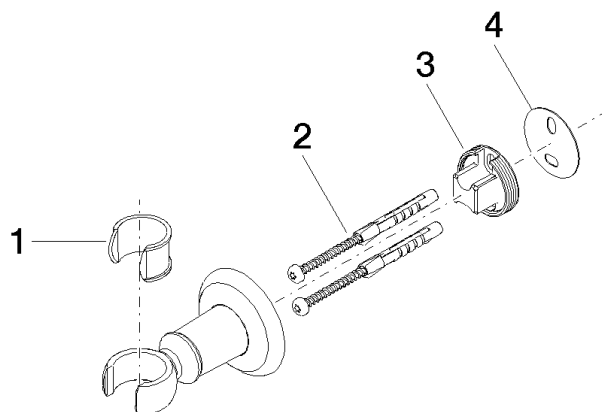

28 050 361

• rosace Ø 55 mm

	Laiton (Or 23cts)	28 050 361-09
	Chrome	28 050 361-00
	Platine brossé	28 050 361-06
	Platine	28 050 361-08
	Laiton brossé (Or 23cts)	28 050 361-28
	Dark Platinum brossé	28 050 361-99

28 050 361

mm [inches]

28 050 361

Les pièces pour les
autres finitions
peuvent être
trouvées ici : Chrome

Liste des pièces de rechange

N°	Article Numéro	Désignation	Fréquence de montage	Délai de livraison
1	90 18 40 035 00 90	douille	1	2
2	05 30 31 025 00 90	set de fixation	1	2
3	08 17 97 582 90	patte de fixation	1	2
4	05 30 11 519 00 90	rondelle	1	2