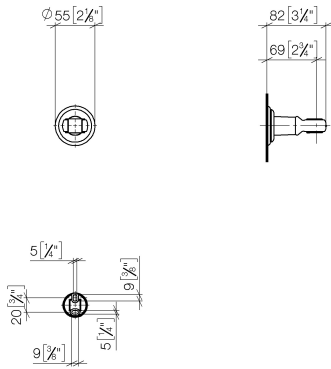

28 050 361

• rosace Ø 55 mm

	Laiton (Or 23cts)	28 050 361-09
	Chrome	28 050 361-00
	Platine brossé	28 050 361-06
	Platine	28 050 361-08
	Laiton brossé (Or 23cts)	28 050 361-28
	Dark Platinum brossé	28 050 361-99

28 050 361

mm [inches]

28 050 361

Les pièces pour les
autres finitions
peuvent être
trouvées ici : Chrome

Liste des pièces de rechange

N°	Article Numéro	Désignation	Fréquence de montage	Délai de livraison
1	90 18 40 035 00 90	douille	1	2
2	05 30 31 025 00 90	set de fixation	1	2
3	08 17 97 582 90	patte de fixation	1	2
4	05 30 11 519 00 90	rondelle	1	2